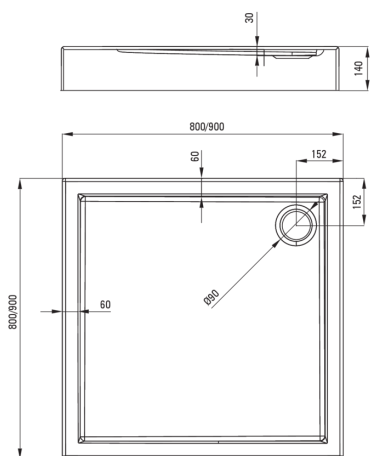

JASMIN

Акриловий душовий піддон, квадратний

deante

Код продукту: KGJ_042B

EAN: 5908212099568

Колір: білий

Гарантія: 2

Душові піддони

матеріал	акрил
форма	квадрат
Ширина [мм]	800
Довжина [мм]	800
Висота [мм]	140

Відмінна риса:

- Міцний акриловий матеріал, що зберігає блиск і колір
- Увага! Сифон pHc_029c підходить для душового піддону
- Пропонуємо спеціальний засіб, безпечний для очищуваних поверхонь
- Тільки найкращі матеріали, якість яких ми підтверджуємо дослідженнями в лабораторії