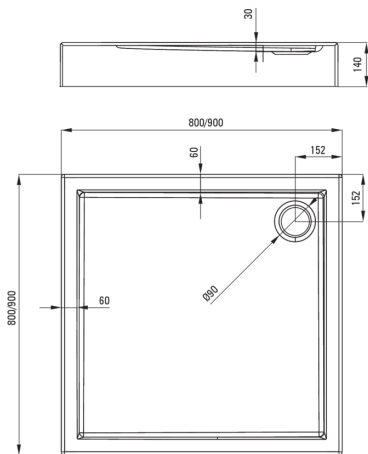

JASMIN

Акриловий душовий піддон, квадратний

deante

Код продукту: KGJ_042B

EAN: 5908212099568

Колір: білий

Гарантія: 2

Душові піддони

матеріал	акрил
форма	квадрат
Ширина [мм]	800
Довжина [мм]	800
Висота [мм]	140

Відмінна риса:

- Міцний акриловий матеріал, що зберігає блиск і колір
- Увага! Сифон pHc_029c підходить для душового піддону
- Пропонуємо спеціальний засіб, безпечний для очищуваних поверхонь
- Тільки найкращі матеріали, якість яких ми підтверджуємо дослідженнями в лабораторії