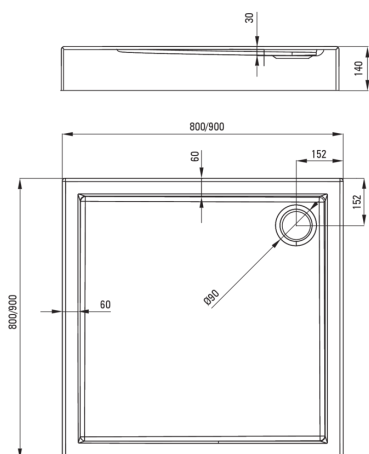

JASMIN

Cădiță de duș din acrilat, pătrat

deante

Codul produsului: KGJ_042B

EAN: 5908212099568

Culoarea: alb

Garanție [ani]: 2

Cădițe de duș

Material	acrilat
Formă	pătrat
Lățime [mm]	800
Lungimea [mm]	800
Înălțime [mm]	140

Caracteristici:

- Material din acrilat rezistent care își păstrează strălucirea și culoarea
- Atenție: Sifoanele NHC_029C pot fi folosite împreună cu cădița de duș.
- Agent de curățare special, sigur pentru suprafețele curățate
- Doar cele mai bune materiale, a căror calitate a fost certificată prin teste de laborator