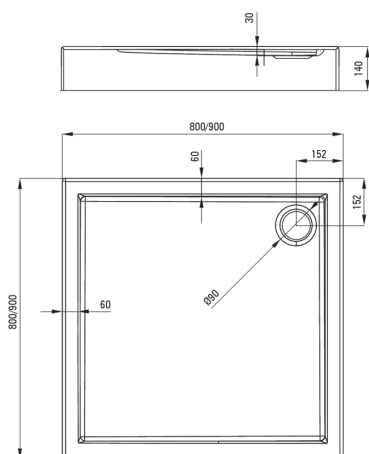

JASMIN

Piatto doccia in acrilico, quadrato

deante

Codice prodotto: KGJ_042B

EAN: 5908212099568

Colore: bianco

Garanzia [anni]: 2

Piatti doccia

Materiale	acrilico
Forma	quadrato
Larghezza [mm]	800
Lunghezza [mm]	800
Altezza [mm]	140

Caratteristiche:

- Materiale acrilico resistente che mantiene la sua lucentezza e il suo colore
- Attenzione: il sifone NHC_029C può essere utilizzato con il piatto doccia.
- Detergente dedicato, sicuro per le superfici pulite
- Solo i migliori materiali, la cui qualità è stata confermata da test di laboratorio