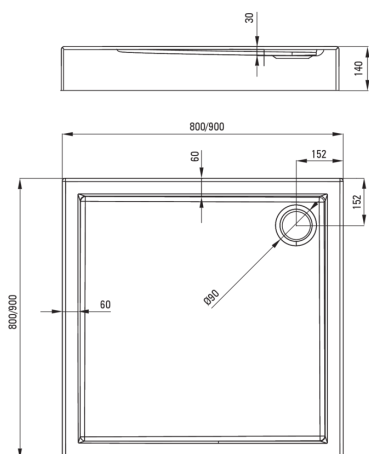

JASMIN

Receveur de douche en acrylique, carré

deante

Code produit: KGJ_042B

EAN: 5908212099568

Couleur: blanc

Garantie [années]: 2

Receveurs de douche

Matériel	acrylique
Forme	carré
Largeur [mm]	800
Longueur [mm]	800
Hauteur [mm]	140

Caractéristiques:

- Matériau acrylique durable qui conserve son éclat et sa couleur
- Attention : le siphon NHC_029C peut être utilisé avec le receveur de douche
- Agent de nettoyage dédié, sans danger pour les surfaces nettoyées
- Seuls les meilleurs matériaux, dont la qualité a été confirmée par des tests en laboratoire