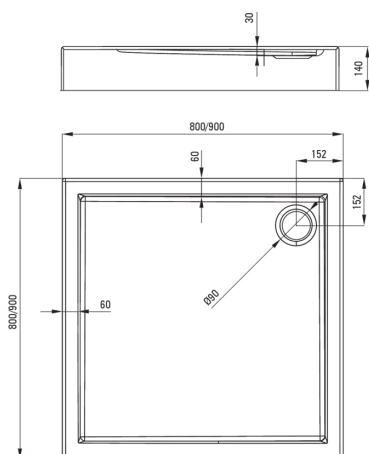

JASMIN

Bandeja de ducha acrílica, cuadrado

deante

Código de producto: KGJ_042B

EAN: 5908212099568

Color: blanco

Garantía [años]: 2

Bandejas de ducha

Material	acrílico
Forma	cuadrado
Ancho [mm]	800
Longitud [mm]	800
Altura [mm]	140

Características:

- Material acrílico duradero, mantenimiento del brillo y el color
- ¡Atención! El sifón NHC_029C encaja en el plato de ducha
- Una medida dedicada en la oferta es una caja fuerte dedicada para superficies limpias
- Solo los mejores materiales cuya calidad es confirmada por la investigación en el laboratorio