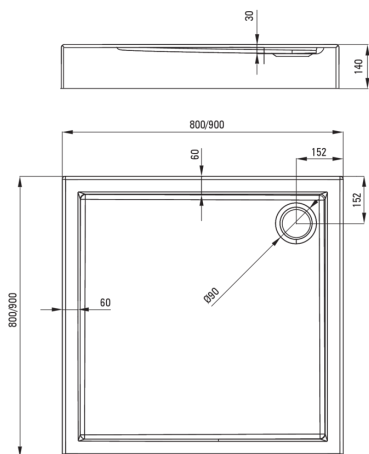

Charakteristische Merkmale:

- Strapazierfähiges Acrylmateriale, das Glanz und Farbe bewahrt
- Achtung! Siphon NHC_029C passt zur Duschtasse
- Spezielles Mittel, das für die zu reinigenden Oberflächen unbedenklich ist
- Nur die besten Materialien, deren Qualität durch Laboruntersuchungen bestätigt wird