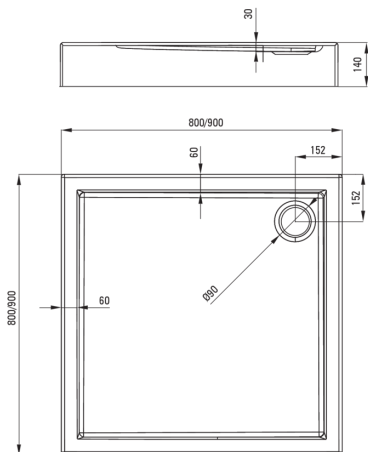

JASMIN

Quadrat-acryl-duschtasse

Artikel-Nr.: KGJ_042B
EAN: 5908212099568
Farbe: weiß
Garantie [Jahre]: 2

Duschtassen

Material	Acryl-
Form	Quadrat
Breite [mm]	800
Länge	800
Höhe	140

Charakteristische Merkmale:

- Strapazierfähiges Acrylmaterial, das Glanz und Farbe bewahrt
- Achtung! Siphon NHC_029C passt zur Duschtasse
- Spezielles Mittel, das für die zu reinigenden Oberflächen unbedenklich ist
- Nur die besten Materialien, deren Qualität durch Laboruntersuchungen bestätigt wird