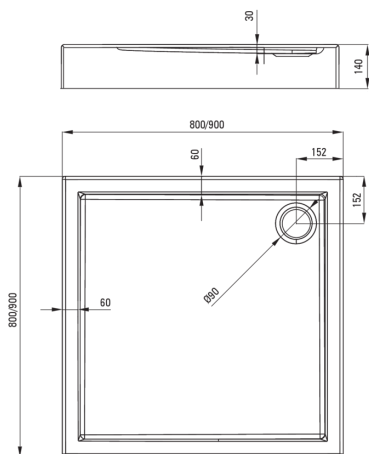

JASMIN

Акриловий душовий піддон, квадратний

deante

Код продукту: KGJ_041B

EAN: 5908212099551

Колір: білий

Гарантія: 2

Душові піддони

матеріал	акрил
форма	квадрат
Ширина [мм]	900
Довжина [мм]	900
Висота [мм]	140

Відмінна риса:

- Міцний акриловий матеріал, що зберігає блиск і колір
- Увага! Сифон pHc_029c підходить для душового піддону
- Пропонуємо спеціальний засіб, безпечний для очищуваних поверхонь
- Тільки найкращі матеріали, якість яких ми підтверджуємо дослідженнями в лабораторії