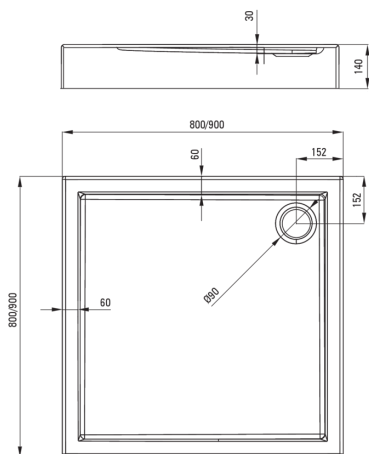

JASMIN

Акриловый душевой поддон, квадратный

deante

Код товара: KGJ_041B

EAN: 5908212099551

Цвет: белый

Гарантия [лет]: 2

Поддоны

Материал	акрил
Форма	квадрат
Ширина [мм]	900
Длина [мм]	900
Высота [мм]	140

Отличительные черты:

- Прочный акриловый материал, сохраняющий блеск и цвет
- Внимание! Сифон NHC_029C подходит для душевого поддона
- Специальное средство, безопасное для очищаемых поверхностей
- Только лучшие материалы, качество которых подтверждено лабораторными испытаниями