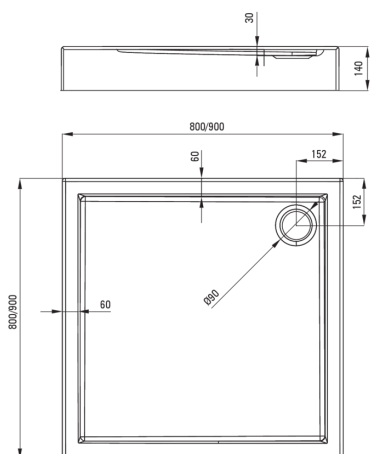

JASMIN

Cădiță de duș din acrilat, pătrat

deante

Codul produsului: KGJ_041B

EAN: 5908212099551

Culoarea: alb

Garanție [ani]: 2

Cădițe de duș

Material	acrilat
Formă	pătrat
Lățime [mm]	900
Lungimea [mm]	900
Înălțime [mm]	140

Caracteristici:

- Material din acrilat rezistent care își păstrează strălucirea și culoarea
- Atenție: Sifoanele NHC_029C pot fi folosite împreună cu cădița de duș.
- Agent de curățare special, sigur pentru suprafețele curățate
- Doar cele mai bune materiale, a căror calitate a fost certificată prin teste de laborator