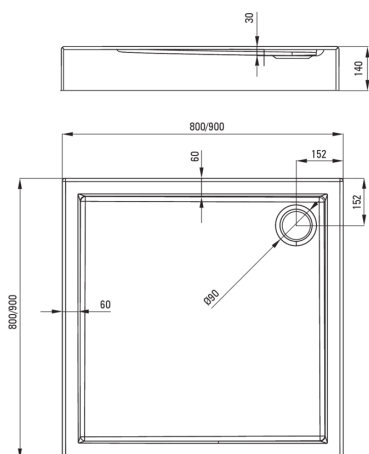

JASMIN

Piatto doccia in acrilico, quadrato

deante

Codice prodotto: KGJ_041B

EAN: 5908212099551

Colore: bianco

Garanzia [anni]: 2

Piatti doccia

Materiale	acrilico
Forma	quadrato
Larghezza [mm]	900
Lunghezza [mm]	900
Altezza [mm]	140

Caratteristiche:

- Materiale acrilico resistente che mantiene la sua lucentezza e il suo colore
- Attenzione: il sifone NHC_029C può essere utilizzato con il piatto doccia.
- Detergente dedicato, sicuro per le superfici pulite
- Solo i migliori materiali, la cui qualità è stata confermata da test di laboratorio