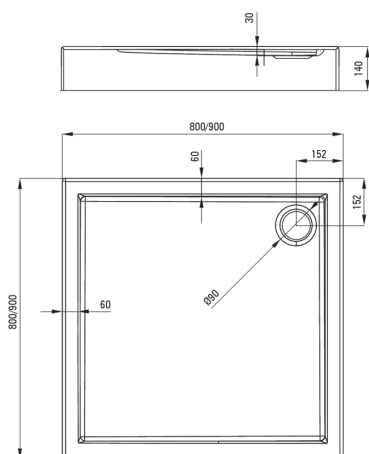

JASMIN

Receveur de douche en acrylique, carré

deante

Code produit: KGJ_041B

EAN: 5908212099551

Couleur: blanc

Garantie [années]: 2

Receveurs de douche

Matériel	acrylique
Forme	carré
Largeur [mm]	900
Longueur [mm]	900
Hauteur [mm]	140

Caractéristiques:

- Matériau acrylique durable qui conserve son éclat et sa couleur
- Attention : le siphon NHC_029C peut être utilisé avec le receveur de douche
- Agent de nettoyage dédié, sans danger pour les surfaces nettoyées
- Seuls les meilleurs matériaux, dont la qualité a été confirmée par des tests en laboratoire