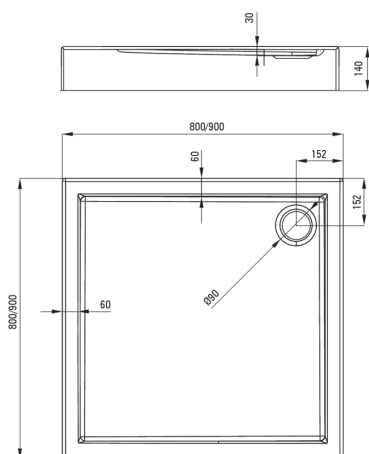

JASMIN

Bandeja de ducha acrílica, cuadrado

deante

Código de producto: KGJ_041B

EAN: 5908212099551

Color: blanco

Garantía [años]: 2

Bandejas de ducha

Material	acrílico
Forma	cuadrado
Ancho [mm]	900
Longitud [mm]	900
Altura [mm]	140

Características:

- Material acrílico duradero, mantenimiento del brillo y el color
- ¡Atención! El sifón NHC_029C encaja en el plato de ducha
- Una medida dedicada en la oferta es una caja fuerte dedicada para superficies limpias
- Solo los mejores materiales cuya calidad es confirmada por la investigación en el laboratorio