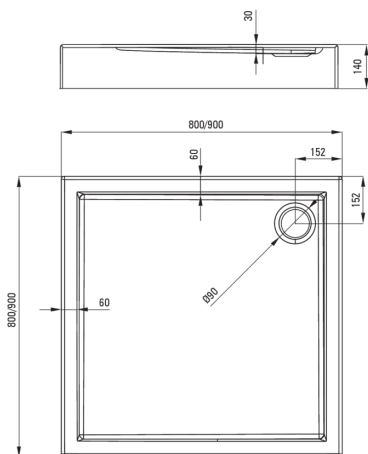

JASMIN

Quadrat-acryl-duschtasse

Artikel-Nr.: KGJ_041B
EAN: 5908212099551
Farbe: weiß
Garantie [Jahre]: 2

Duschtassen

Material	Acryl-
Form	Quadrat
Breite [mm]	900
Länge	900
Höhe	140

Charakteristische Merkmale:

- Strapazierfähiges Acrylmaterial, das Glanz und Farbe bewahrt
- Achtung! Siphon NHC_029C passt zur Duschtasse
- Spezielles Mittel, das für die zu reinigenden Oberflächen unbedenklich ist
- Nur die besten Materialien, deren Qualität durch Laboruntersuchungen bestätigt wird