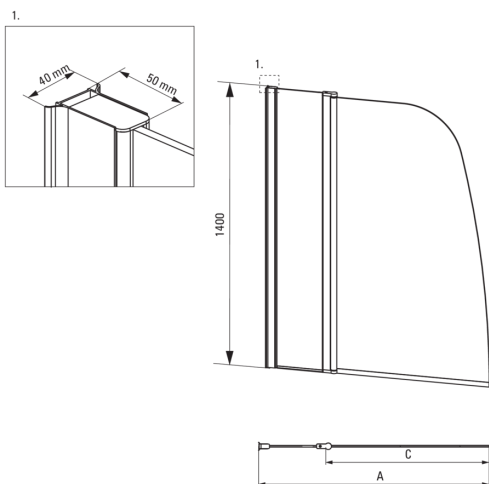

Код продукту: KGA_073P

EAN: 5908212070222

Колір: хром

Гарантія: 2

Шторки

Ширина [мм]	1150
Висота [мм]	1400
товщина скла	6
Оздоблення скла	прозорий
Покриття Active cover	Так

Відмінна риса:

- Тільки найкращі матеріали, якість яких ми підтверджуємо дослідженнями в лабораторії
- Безпечне і міцне загартоване скло
- Гідрофобне покриття Active Cover, що полегшує стікання води по склу
- Можливість використання спеціального препарату Active Cover
- Маскування монтажного обладнання
- Пропонуємо спеціальний засіб, безпечний для очищуваних поверхонь
- Профілі для вирівнювання кривизни стін
- Ударостійкість і стійкість до хімічних речовин і плям відповідно до стандарту PN-EN 14428 + A1: 2008, підтверджена дослідженнями Інституту кераміки і будівельних матеріалів.

ALPINIA

Model	Size	A (mm)	C (mm)
KGA 073P	(850+300)x1400	1135-1150	850