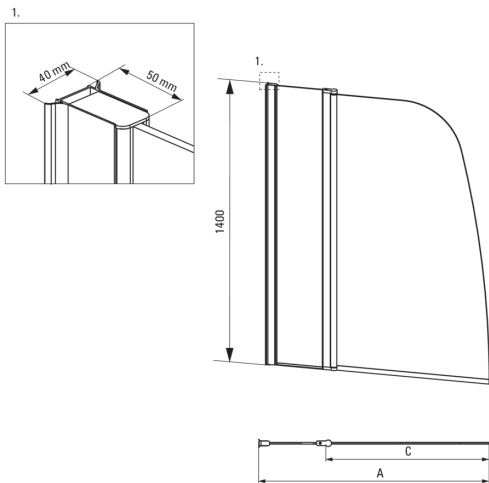

koda izdelka: KGA_073P

EAN: 5908212070222

Barva: krom

Garancija [leta]: 2

Zasloni

širina [mm]	1150
višina [mm]	1400
debelina stekla [mm]	6
steklen finiř	transparenten
premaz Active Cover	Ja

karakteristike:

- Samo najboljši materiali, katerih kakovost je potrjena z laboratorijskimi testi
- Varno in trpežno kaljeno steklo
- Hidrofobni premaz Active Cover, da voda lažje odteče s stekla
- Za površine s premazom Active Cover
- Maskirni montažni elementi
- V ponudbi Deante imamo tudi varna namenska čistila
- Profili za izravnavo ukrivljenosti sten
- Odpornost na udarce, kemikalije in madeže v skladu s standardom PN-EN 14428+A1:2008, potrjena s testi Inštituta za keramiko in gradbene materiale.

ALPINIA

Model	Size	A (mm)	C (mm)
KGA 073P	(850+300)x1400	1135-1150	850