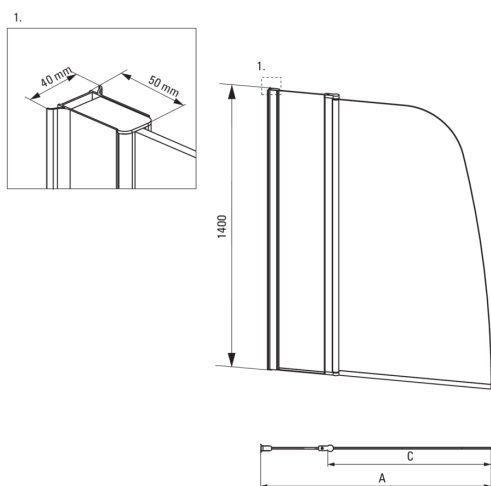

### Шторки

Ширина [мм]	1150
Высота [мм]	1400
толщина закаленного стекла	6
Отделка стекла	прозрачный
Покрытие Active Cover	Да

ALPINIA

Model	Size	A (mm)	C (mm)
KGA 073P	(850+300)x1400	1135-1150	850