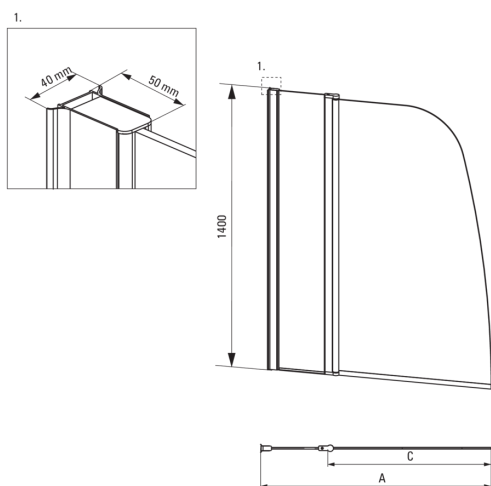

Codice prodotto: KGA_073P

EAN: 5908212070222

Colore: cromo

Garanzia [anni]: 2

Schermi

Larghezza [mm]	1150
Altezza [mm]	1400
Spessore del vetro [mm]	6
Finitura in vetro	trasparente
Rivestimento attivo	Sì

Caratteristiche:

ALPINIA

Model	Size	A (mm)	C (mm)
KGA 073P	(850+300)x1400	1135-1150	850