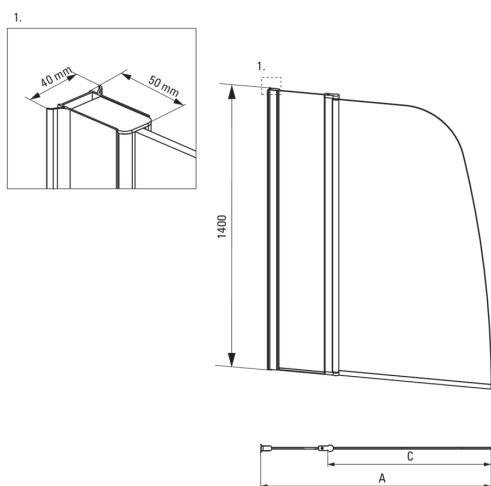

Cikkszám: KGA_073P
EAN: 5908212070222
Szín: króm
Garancia [év]: 2

Paravánok

Szélesség [mm]	1150
Magasság [mm]	1400
Az edzett üveg vastagsága [mm]	6
Üveg kivitelezése	átlátszó
Aktív bevonat	Igen

Kiemelések:

- Csak a legjobb alapanyagokból, amelyek minőségét laboratóriumi vizsgálatok igazolták
- Biztonságos és tartós edzett üveg
- Megfordítható panel - bal vagy jobb oldalra szerelhető
- Hidrofób Active-Cover bevonat, amely megkönnyíti a víz lefolyását az üvegről
- Az Active Cover felületekhez ajánlott
- Szerelési elemek burkolata
- Dedikált tisztítószer, a felületek biztonságos tisztítására
- A profilrendszer lehetővé teszi a beszerelést egyetlen falakra is
- Ütés-, vegyszer- és foltosodás a PN-EN 14428 + A1: 2008 szabvány szerint, a Kerámia- és Építőanyag-intézet tesztjei igazolják.

ALPINIA

Model	Size	A (mm)	C (mm)
KGA 073P	(850+300)x1400	1135-1150	850