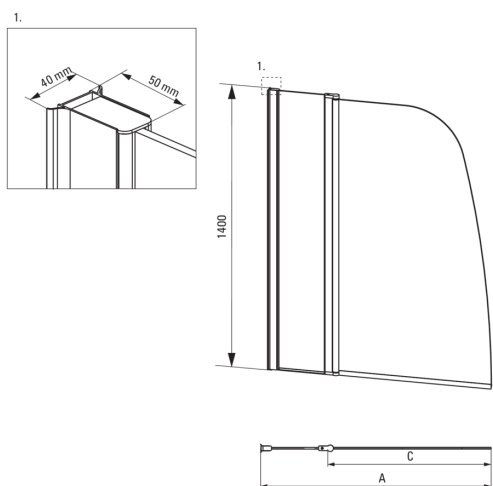

Code produit: KGA_073P

EAN: 5908212070222

Couleur: chrome

Garantie [années]: 2

Paravent

Largeur [mm]	1150
Hauteur [mm]	1400
Épaisseur du verre [mm]	6
Finition verre	transparent
Couverture active	Oui

Caractéristiques:

- Seuls les meilleurs matériaux, dont la qualité a été confirmée par des tests en laboratoire
- Verre trempé sûr et durable
- Écran réversible - peut être monté sur le côté gauche ou droit
- Revêtement hydrophobe Active-Cover qui facilite l'écoulement de l'eau sur le verre
- Dédié aux surfaces Active Cover
- Habillage des éléments d'assemblage
- Agent de nettoyage dédié, sans danger pour les surfaces nettoyées
- Profils égalisant la courbure des murs
- Résistance aux chocs, aux produits chimiques et aux taches conformément à la norme PN-EN 14428+A1:2008, confirmée par des tests de l'Institut de la céramique et des matériaux de construction

ALPINIA

Model	Size	A (mm)	C (mm)
KGA 073P	(850+300)x1400	1135-1150	850