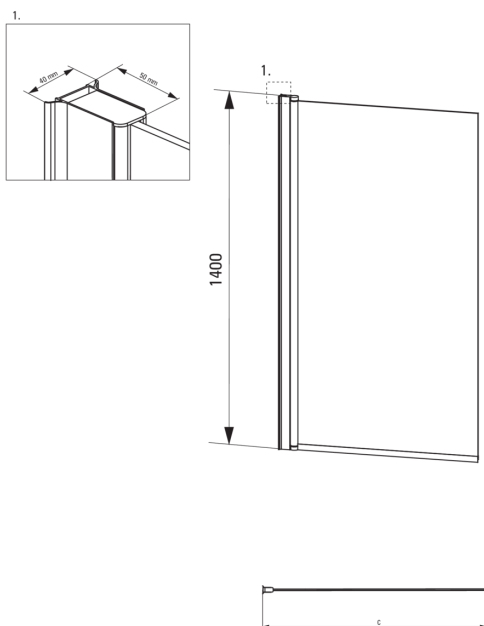

Код продукту: KGA_072P

EAN: 5908212070215

Колір: хром

Гарантія: 2

Шторки

Ширина [мм]	800
Висота [мм]	1400
товщина скла	6
Оздоблення скла	прозорий
Покриття Active cover	Так

Відмінна риса:

- Тільки найкращі матеріали, якість яких ми підтверджуємо дослідженнями в лабораторії
- Безпечне і міцне загартоване скло
- Гідрофобне покриття Active Cover, що полегшує стікання води по склу
- Можливість використання спеціального препарату Active Cover
- Маскування монтажного обладнання
- Пропонуємо спеціальний засіб, безпечний для очищуваних поверхонь
- Профілі для вирівнювання кривизни стін
- Ударостійкість і стійкість до хімічних речовин і плям відповідно до стандарту PN-EN 14428 + A1: 2008, підтверджена дослідженнями Інституту кераміки і будівельних матеріалів.

ALPINIA

Model	Size	C (mm)
KGA_072P	800x1400	785-800