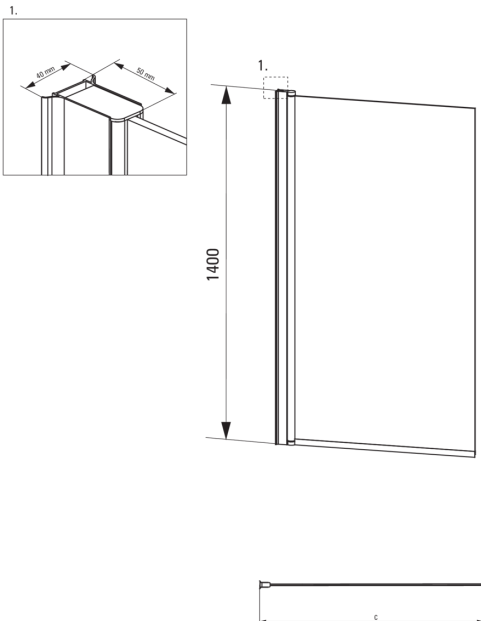

koda izdelka: KGA_072P

EAN: 5908212070215

Barva: krom

Garancija [leta]: 2

Zaslonsi

širina [mm]	800
višina [mm]	1400
debelina stekla [mm]	6
steklen finiř	transparenten
premaz Active Cover	Ja

karakteristike:

- Samo najboljši materiali, katerih kakovost je potrjena z laboratorijskimi testi
- Varno in trpežno kaljeno steklo
- Hidrofobni premaz Active Cover, da voda lažje odteče s stekla
- Za površine s premazom Active Cover
- Maskirni montažni elementi
- V ponudbi Deante imamo tudi varna namenska čistila
- Profili za izravnavo ukrivljenosti sten
- Odpornost na udarce, kemikalije in madeže v skladu s standardom PN-EN 14428+A1:2008, potrjena s testi Inřtituta za keramiko in gradbene materiale.

ALPINIA

Model	Size	C (mm)
KGA_072P	800x1400	785-800