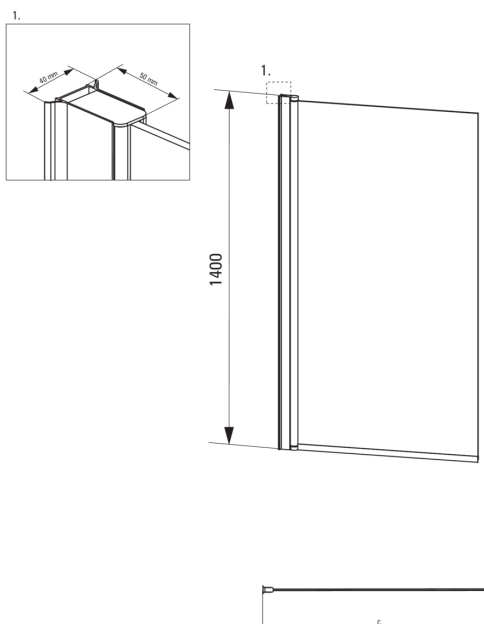

Cikkszám: KGA_072P

EAN: 5908212070215

Szín: króm

Garancia [év]: 2

Paravánok

Szélesség [mm]	800
Magasság [mm]	1400
Az edzett üveg vastagsága [mm]	6
Üveg kivitelezése	átlátszó
Aktív bevonat	Igen

Kiemelések:

- Csak a legjobb alapanyagokból, amelyek minőségét laboratóriumi vizsgálatok igazolták
- Biztonságos és tartós edzett üveg
- Megfordítható panel - bal vagy jobb oldalra szerelhető
- Hidrofób Active-Cover bevonat, amely megkönnyíti a víz lefolyását az üvegről
- Az Active Cover felületekhez ajánlott
- Szerelési elemek burkolata
- Dedikált tisztítószer, a felületek biztonságos tisztítására
- A profilrendszer lehetővé teszi a beszerelést egyetlen falakra is
- Ütés-, vegyszer- és foltosodás a PN-EN 14428 + A1: 2008 szabvány szerint, a Kerámia- és Építőanyag-intézet tesztjei igazolják.

ALPINIA

Model	Size	C (mm)
KGA_072P	800x1400	785-800