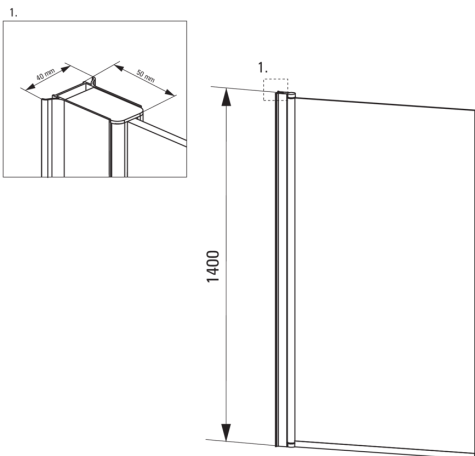

### Badewannenabtrennungen

Breite [mm]	800
Höhe	1400
Gehärtetes Glas - Dicke [mm]	6
Glasausführung	transparent
Active Cover Beschichtung	Ja

### Charakteristische Merkmale:

- Nur die besten Materialien, deren Qualität durch Laboruntersuchungen bestätigt wird
- Sicheres und langlebiges gehärtetes Glas
- Umkehrbare Badewannenabtrennung - kann rechts oder links montiert werden
- Hydrophobe Active-Cover-Beschichtung, die das Abperlen von Wasser erleichtert
- Möglichkeit der Verwendung eines speziellen Active Cover-Präparats
- Abdeckung der Montageelemente
- Spezielles Mittel, das für die zu reinigenden Oberflächen unbedenklich ist
- Profile zum Ausgleich von Wandkrümmungen
- Stoß-, Chemikalien- und Fleckenbeständigkeit gemäß der Norm PN-EN 14428 + A1: 2008, bestätigt durch Tests des Instituts für Keramik und Baustoffe.

ALPINIA

Model	Size	C (mm)
KGA_072P	800x1400	785-800