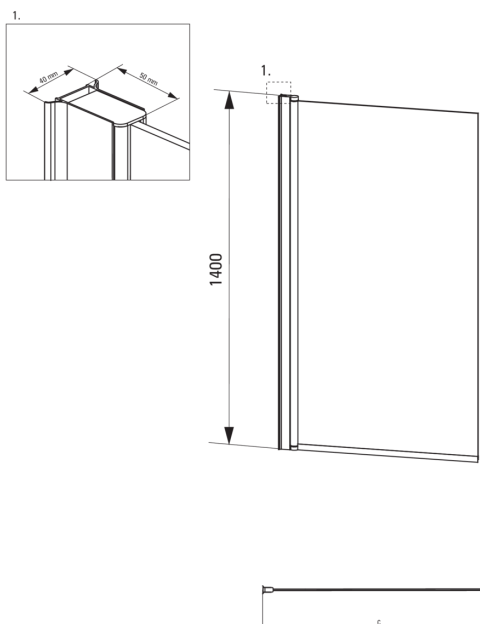

### Badewannenabtrennungen

Breite [mm]	800
Höhe	1400
Gehärtetes Glas - Dicke [mm]	6
Glasausführung	transparent
Active Cover Beschichtung	Ja

### Charakteristische Merkmale:

- Nur die besten Materialien, deren Qualität durch Laboruntersuchungen bestätigt wird
- Sicheres und langlebiges gehärtetes Glas
- Umkehrbare Badewannenabtrennung - kann rechts oder links montiert werden
- Hydrophobe Active-Cover-Beschichtung, die das Abperlen von Wasser erleichtert
- Möglichkeit der Verwendung eines speziellen Active Cover-Präparats
- Abdeckung der Montageelemente
- Spezielles Mittel, das für die zu reinigenden Oberflächen unbedenklich ist
- Profile zum Ausgleich von Wandkrümmungen
- Stoß-, Chemikalien- und Fleckenbeständigkeit gemäß der Norm PN-EN 14428 + A1: 2008, bestätigt durch Tests des Instituts für Keramik und Baustoffe.

ALPINIA

Model	Size	C (mm)
KGA_072P	800x1400	785-800