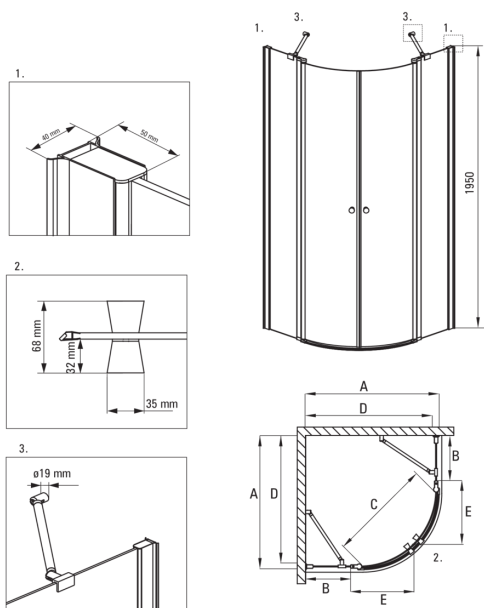

ALPINIA

Душева кабіна, напівкругла

Код продукту: KGA_052P

EAN: 5908212070079

Колір: хром

Гарантія: 2

Кабіни

форма	напівкруглий
Ширина [мм]	800
Довжина [мм]	800
Висота [мм]	1950
товщина скла	6
Оздоблення скла	прозорий
Покриття Active cover	Так

ALPINIA

Model	Size	A (mm)	B (mm)	C (mm)	D (mm)	E (mm)
KGA 051P	900x900	885-900	297	685	860	420
KGA 052P	800x800	785-800	197	685	760	420