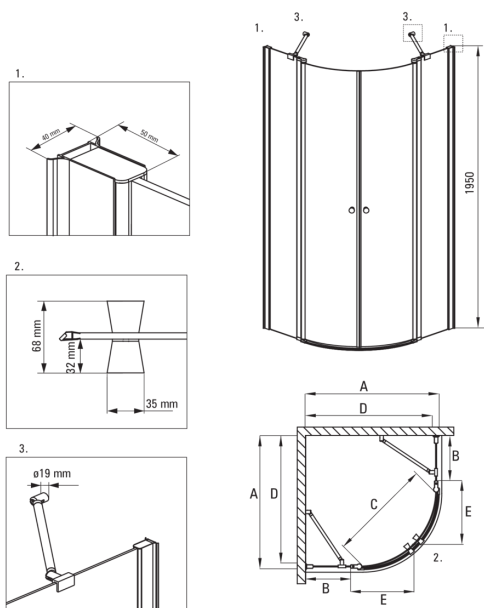

ALPINIA

tuš kabina, polkrožno

koda izdelka: KGA_052P

EAN: 5908212070079

Barva: krom

Garancija [leta]: 2

Kabine

oblika	polkrožno
širina [mm]	800
dolžina [mm]	800
višina [mm]	1950
debelina stekla [mm]	6
steklen finiř	transparenten
premaz Active Cover	Ja

karakteristike:

- Samo najboljši materiali, katerih kakovost je potrjena z laboratorijskimi testi
- Varno in trpežno kaljeno steklo
- Sistem za odvajanje vode v notranjosti kabine
- Za površine s premazom Active Cover
- Profilni sistem omogoča izravnavo ukrivljenosti sten
- Maskirni montažni elementi
- Natančno zapiranje vrat zaradi dvižnih tečajev
- Možnost montaže droga na pravokotno steno (priložen nosilec)
- Možnost vgradnje kabine brez tuš kadi, neposredno na ploščice
- Profili za izravnavo ukrivljenosti sten
- Hidrofobni premaz Active Cover, da voda lažje odteče s stekla
- V ponudbi Deante imamo tudi varna namenska čistila

ALPINIA

Model	Size	A (mm)	B (mm)	C (mm)	D (mm)	E (mm)
KGA 051P	900x900	885-900	297	685	860	420
KGA 052P	800x800	785-800	197	685	760	420