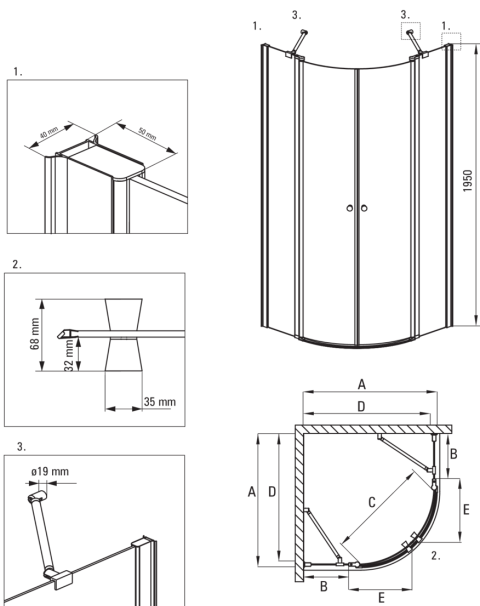

ALPINIA
 Душевая кабина,
 полукруглая

Код товара: KGA_052P
 EAN: 5908212070079
 Цвет: хром
 Гарантия [лет]: 2

Кабины

Форма	полукруглый
Ширина [мм]	800
Длина [мм]	800
Высота [мм]	1950
толщина закаленного стекла	6
Отделка стекла	прозрачный
Покрытие Active Cover	Да

ALPINIA

Model	Size	A (mm)	B (mm)	C (mm)	D (mm)	E (mm)
KGA 051P	900x900	885-900	297	685	860	420
KGA 052P	800x800	785-800	197	685	760	420