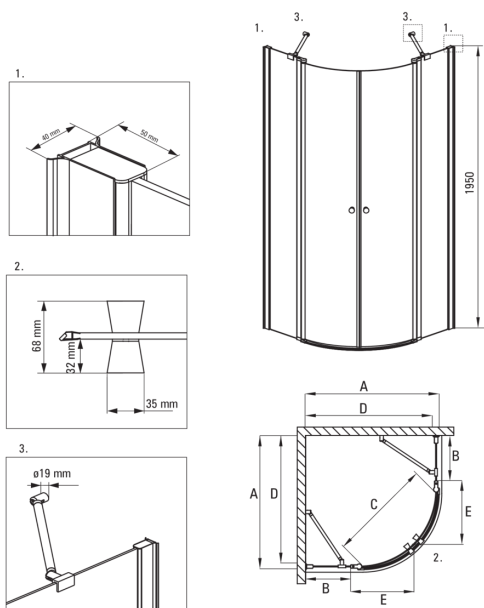

ALPINIA

Kabina prysznicowa półokrągła

Cena Netto: 1136,59 zł
Cena Brutto: 1398,00 zł

Kod produktu: KGA_052P

EAN: 5908212070079

Kolor: chrom

Gwarancja [lata]: 2

Kabina

Kształt	półokrągły
Szerokość [mm]	800
Długość [mm]	800
Wysokość [mm]	1950
Grubość szkła hartowanego [mm]	6
Wykończenie szkła	transparentne
Powłoka Active Cover	Tak

Wyróżniki:

- Tylko najlepsze materiały, których jakość potwierdzamy badaniami w laboratorium
- Bezpieczne i wytrzymałe szkło hartowane
- System odprowadzania wody do wnętrza kabiny
- Możliwość zastosowania dedykowanego preparatu Active Cover
- System profili umożliwia niwelowanie krzywizny ścian
- Maskowanie elementów montażowych
- Precyzyjne domykanie drzwi dzięki zawiasom unoszącym
- Możliwość montażu drążka do ściany prostopadłej (uchwyt w komplecie)
- Możliwość zamontowania kabiny bez brodzika, bezpośrednio na płytkach
- Profile niwelujące krzywiznę ścian
- Hydrofobowa powłoka Active Cover, ułatwiająca spływanie wody po szybie
- W ofercie dedykowany środek bezpieczny dla czyszczonych powierzchni

ALPINIA

Model	Size	A (mm)	B (mm)	C (mm)	D (mm)	E (mm)
KGA 051P	900x900	885-900	297	685	860	420
KGA 052P	800x800	785-800	197	685	760	420