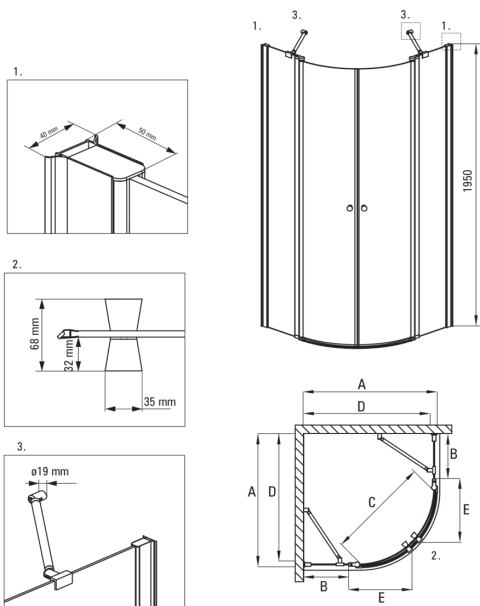

ALPINIA

Cabina doccia, mezzo tondo

Codice prodotto: KGA_052P

EAN: 5908212070079

Colore: cromo

Garanzia [anni]: 2

Cabine

Forma	mezzo tondo
Larghezza [mm]	800
Lunghezza [mm]	800
Altezza [mm]	1950
Spessore del vetro [mm]	6
Finitura in vetro	trasparente
Rivestimento attivo	Sì

Caratteristiche:

- Solo i migliori materiali, la cui qualità è stata confermata da test di laboratorio
- Vetro temperato sicuro e resistente
- Sistema di drenaggio dell'acqua all'interno della cabina
- Dedicato alle superfici Active Cover
- Il sistema di profili permette di ridurre la curvatura delle pareti
- Rivestimento degli elementi di montaggio
- Chiusura precisa della porta grazie alle cerniere di sollevamento
- Possibilità di montare la barra su una parete perpendicolare (staffa inclusa)
- Possibilità di installare la cabina senza piatto doccia, direttamente sulle piastrelle
- Rivestimento idrofobico Active-Cover che facilita il deflusso dell'acqua dal vetro
- Detergente dedicato, sicuro per le superfici pulite

ALPINIA

Model	Size	A (mm)	B (mm)	C (mm)	D (mm)	E (mm)
KGA 051P	900x900	885-900	297	685	860	420
KGA 052P	800x800	785-800	197	685	760	420