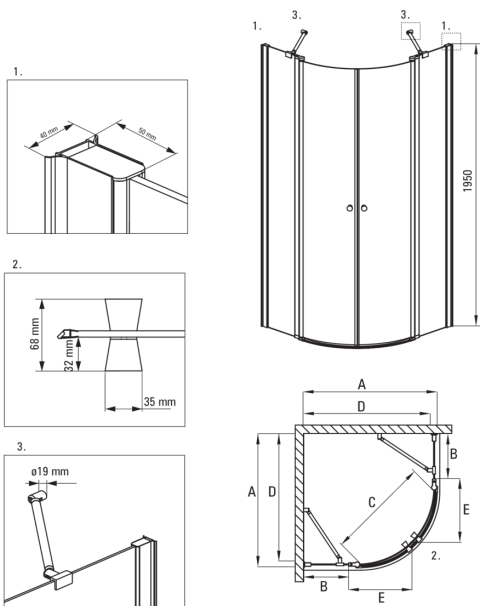

Cikkszám: KGA_052P
EAN: 5908212070079
Szín: króm
Garancia [év]: 2

Kabinok

Alak	félköríves
Szélesség [mm]	800
Hosszúság [mm]	800
Magasság [mm]	1950
Az edzett üveg vastagsága [mm]	6
Üveg kivitelezése	átlátszó
Aktív bevonat	Igen

Kiemelések:

- Csak a legjobb alapanyagokból, amelyek minőségét laboratóriumi vizsgálatok igazolták
- Biztonságos és tartós edzett üveg
- Vízvezető rendszer a kabinban
- Az Active Cover felületekhez ajánlott
- A profilrendszer lehetővé teszi a beszerelést egyenetlen falakra is
- Szerelési elemek burkolata
- Pontos ajtózáras, emelő zsanérokon keresztül
- Lehetőség a rúd merőleges falra szerelésére (konzol tartozék)
- Lehetőség a kabin zuhanytálca nélküli felszerelésére, közvetlenül a csempére
- A profilrendszer lehetővé teszi a beszerelést egyenetlen falakra is
- Hidrofób Active-Cover bevonat, amely megkönnyíti a víz lefolyását az üvegről
- Dedikált tisztítószert, a felületek biztonságos tisztítására

ALPINIA

Model	Size	A (mm)	B (mm)	C (mm)	D (mm)	E (mm)
KGA 051P	900x900	885-900	297	685	860	420
KGA 052P	800x800	785-800	197	685	760	420