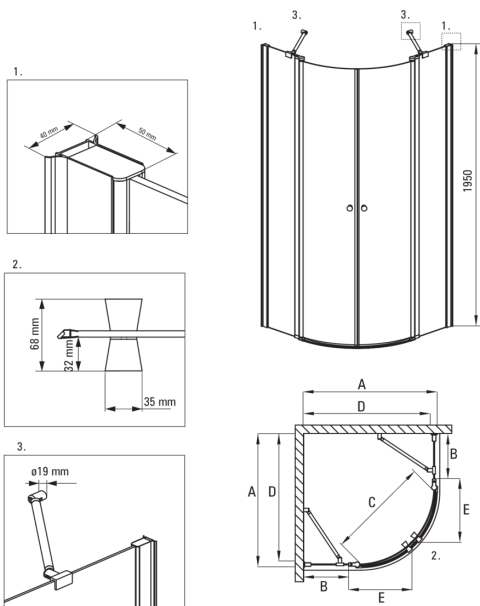

ALPINIA

Cabine de douche, semi-circulaire

Code produit: KGA_052P

EAN: 5908212070079

Couleur: chrome

Garantie [années]: 2

Cabines

Forme	semi-circulaire
Largeur [mm]	800
Longueur [mm]	800
Hauteur [mm]	1950
Épaisseur du verre [mm]	6
Finition verre	transparent
Couverture active	Oui

Caractéristiques:

- Seuls les meilleurs matériaux, dont la qualité a été confirmée par des tests en laboratoire
- Verre trempé sûr et durable
- Système de drainage de l'eau à l'intérieur de la cabine
- Dédié aux surfaces Active Cover
- Le système de profil permet de réduire la courbure des murs
- Habillage des éléments d'assemblage
- Fermeture précise de la porte grâce aux charnières de levage
- Possibilité de monter la barre sur un mur perpendiculaire (support inclus)
- Possibilité d'installer la cabine sans receveur de douche, directement sur le carrelage
- Profils égalisant la courbure des murs
- Revêtement hydrophobe Active-Cover qui facilite l'écoulement de l'eau sur le verre
- Agent de nettoyage dédié, sans danger pour les surfaces nettoyées

ALPINIA

Model	Size	A (mm)	B (mm)	C (mm)	D (mm)	E (mm)
KGA 051P	900x900	885-900	297	685	860	420
KGA 052P	800x800	785-800	197	685	760	420