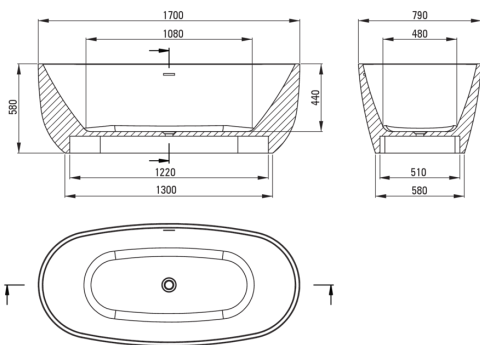

ALPINIA

Cadă din acrilat, de sine stătător

Codul produsului: KDU_017W

EAN: 5908212090701

Culoarea: alb

Garanție [ani]: 2

Căzi

Material	acrilat
Lățime [mm]	790
Lungimea [mm]	1700
Înălțime [mm]	580
Metoda de instalare	de sine stătător

Caracteristici:

- Ușor de curățat și întreținut
- Setul include un sifon cu dop cu activare prin apăsare
- Agent de curățare special, sigur pentru suprafețele curățate
- Doar cele mai bune materiale, a căror calitate a fost certificată prin teste de laborator
- Material din acrilat rezistent care își păstrează strălucirea și culoarea