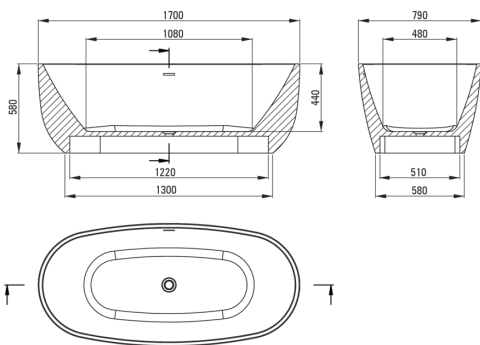

ALPINIA

Vasca da bagno in acrilico, a libera installazione

deante

Codice prodotto: KDU_017W

EAN: 5908212090701

Colore: bianco

Garanzia [anni]: 2

Vasche da bagno

Materiale	acrilico
Larghezza [mm]	790
Lunghezza [mm]	1700
Altezza [mm]	580
Metodo di installazione	a libera installazione

Caratteristiche:

- Facile da pulire e mantenere
- Il set include un sifone di scarico con tappo click-clack
- Libertà nella scelta della rubinetteria - a parete, a scomparsa o a pavimento
- Detergente dedicato, sicuro per le superfici pulite
- Solo i migliori materiali, la cui qualità è stata confermata da test di laboratorio
- Materiale acrilico resistente che mantiene la sua lucentezza e il suo colore