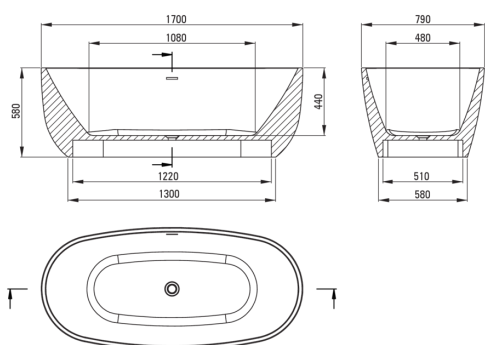

Características:

- Material fácil de limpiar y cuidar
- Sifón con tapón clic-clac incluido
- Gran libertad al elegir la batería: pared, oculto, piso
- Una medida dedicada en la oferta es una caja fuerte dedicada para superficies limpias
- Solo los mejores materiales cuya calidad es confirmada por la investigación en el laboratorio
- Material acrílico duradero, mantenimiento del brillo y el color