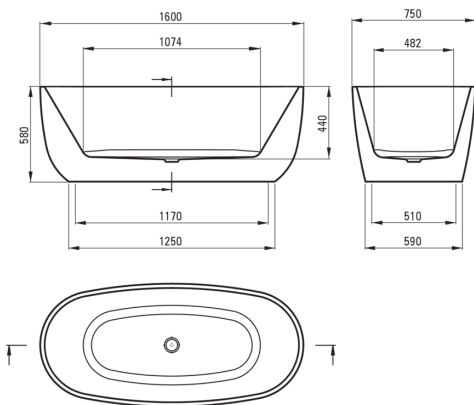

ALPINIA

Cadă din acrilat, de sine stătător

Codul produsului: KDU_016W

EAN: 5907650867265

Culoarea: alb

Garanție [ani]: 2

Căzi

Material	acrilat
Lățime [mm]	750
Lungimea [mm]	1600
Înălțime [mm]	580
Metoda de instalare	de sine stătător

Caracteristici:

- Ușor de curățat și întreținut
- Setul include un sifon cu dop cu activare prin apăsare
- Oferta include și agenți de curățare pentru toate tipurile de finisaje