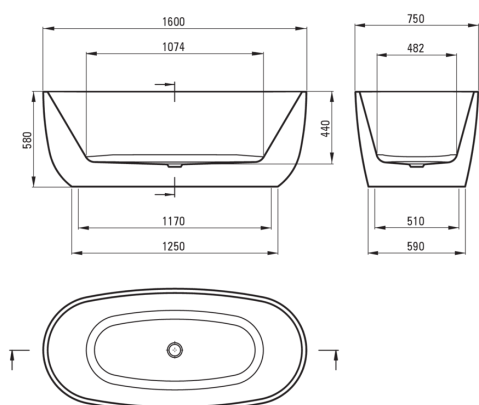

ALPINIA

Vasca da bagno in acrilico, a libera installazione

deante

Codice prodotto: KDU_016W

EAN: 5907650867265

Colore: bianco

Garanzia [anni]: 2

Vasche da bagno

Materiale	acrilico
Larghezza [mm]	750
Lunghezza [mm]	1600
Altezza [mm]	580
Metodo di installazione	a libera installazione

Caratteristiche:

- Facile da pulire e mantenere
- Libertà nella scelta della rubinetteria - a parete, a scomparsa o a pavimento
- Il set include un sifone di scarico con tappo click-clack