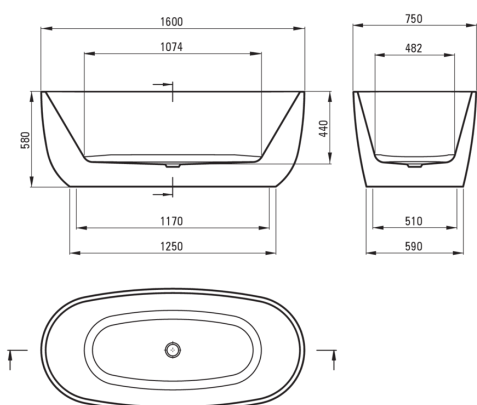

ALPINIA

Bañera acrílica, de pie

Código de producto: KDU_016W

EAN: 5907650867265

Color: blanco

Garantía [años]: 2

Bañeras

Material	acrílico
Ancho [mm]	750
Longitud [mm]	1600
Altura [mm]	580
Metodo de instalacion	de pie

Características:

- Material fácil de limpiar y cuidar
- Gran libertad al elegir la batería: pared, oculto, piso
- Sifón con tapón clic-clac incluido