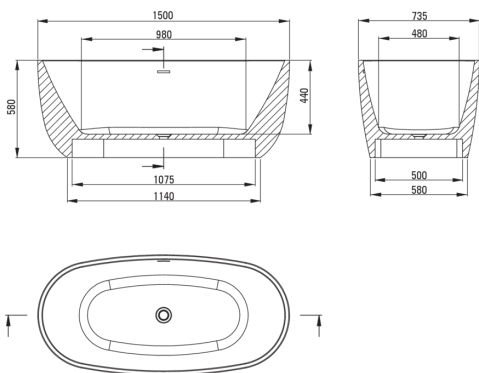

ALPINIA

Cadă din acrilat, de sine stătător

Codul produsului: KDU_015W

EAN: 5908212090695

Culoarea: alb

Garanție [ani]: 2

Căzi

Material	acrilat
Lățime [mm]	735
Lungimea [mm]	1500
Înălțime [mm]	580
Metoda de instalare	de sine stătător

Caracteristici:

- Ușor de curățat și întreținut
- Setul include un sifon cu dop cu activare prin apăsare
- Agent de curățare special, sigur pentru suprafețele curățate
- Doar cele mai bune materiale, a căror calitate a fost certificată prin teste de laborator
- Material din acrilat rezistent care își păstrează strălucirea și culoarea