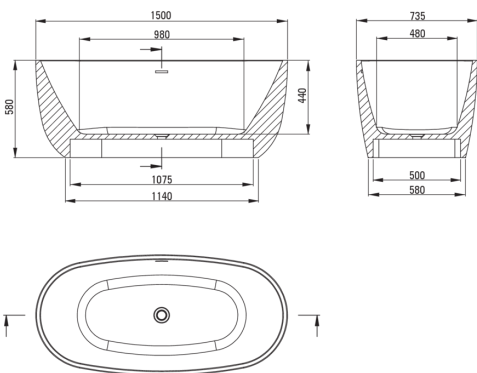

ALPINIA

Vasca da bagno in acrilico, a libera installazione

deante

Codice prodotto: KDU_015W

EAN: 5908212090695

Colore: bianco

Garanzia [anni]: 2

Vasche da bagno

Materiale	acrilico
Larghezza [mm]	735
Lunghezza [mm]	1500
Altezza [mm]	580
Metodo di installazione	a libera installazione

Caratteristiche:

- Facile da pulire e mantenere
- Il set include un sifone di scarico con tappo click-clack
- Libertà nella scelta della rubinetteria - a parete, a scomparsa o a pavimento
- Detergente dedicato, sicuro per le superfici pulite
- Solo i migliori materiali, la cui qualità è stata confermata da test di laboratorio
- Materiale acrilico resistente che mantiene la sua lucentezza e il suo colore