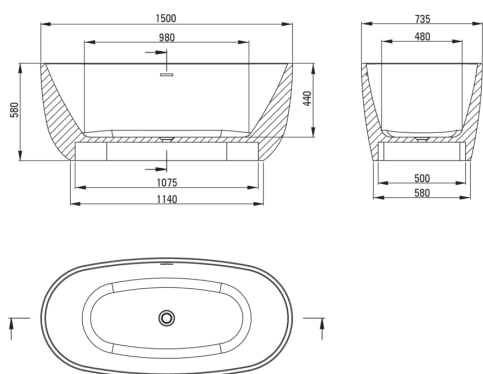

Features:

- Easy to clean and maintain
- The set includes a waste trap with a click-clack plug
- Freedom in choosing the faucet - wall-mounted, concealed or floor-mounted
- Dedicated cleaning agent, safe for cleaned surfaces
- Only the best materials, the quality of which has been confirmed by laboratory tests
- Durable acrylic material that maintains its shine and color