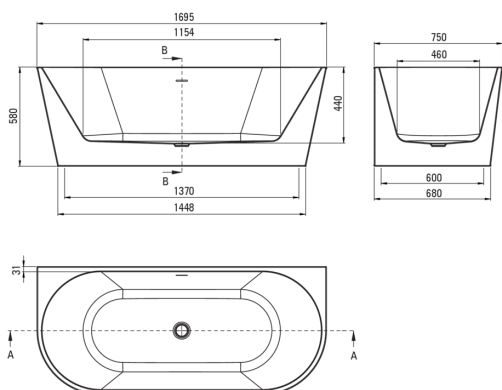

SILIA

Cadă din acrilat, lipită de
perete/ de sine stătătoare

deante

Codul produsului: KDS_017W

EAN: 5907650841647

Culoarea: alb

Garanție [ani]: 2

Căzi

Material	acrilat
Lățime [mm]	750
Lungimea [mm]	1695
Înălțime [mm]	580
Metoda de instalare	montare pe perete, de sine stătător

Caracteristici:

- Ușor de curățat și întreținut
- Flexibilitate de instalare – cadă de sine stătătoare sau cu lipită de perete
- Agent de curățare special, sigur pentru suprafețele curățate
- Doar cele mai bune materiale, a căror calitate a fost certificată prin teste de laborator