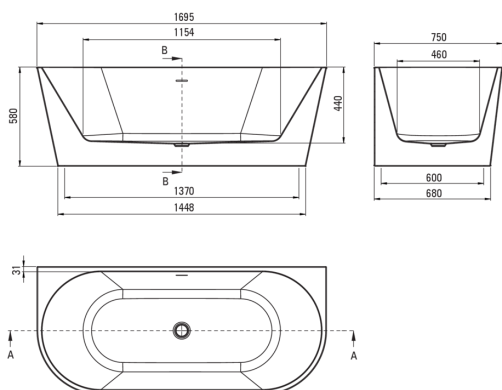

SILIA

Vasca da bagno in acrilico, a parete/libero

deante

Codice prodotto: KDS_017W

EAN: 5907650841647

Colore: bianco

Garanzia [anni]: 2

Vasche da bagno

Materiale	acrilico
Larghezza [mm]	750
Lunghezza [mm]	1695
Altezza [mm]	580
Metodo di installazione	a parete, a libera installazione

Caratteristiche:

- Facile da pulire e mantenere
- Disposizione flessibile - vasca da bagno indipendente o a parete
- Libertà nella scelta della rubinetteria - a parete, a scomparsa o a pavimento
- Detergente dedicato, sicuro per le superfici pulite
- Solo i migliori materiali, la cui qualità è stata confermata da test di laboratorio