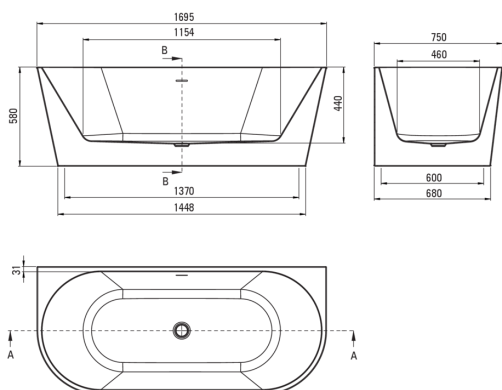

SILIA

Baignoire en acrylique, dos au mur/autoportant

deante

Code produit: KDS_017W

EAN: 5907650841647

Couleur: blanc

Garantie [années]: 2

Baignoires

Matériel	acrylique
Largeur [mm]	750
Longueur [mm]	1695
Hauteur [mm]	580
Méthode de montage	mural, Sur pied

Caractéristiques:

- Facile à nettoyer et à entretenir
- arrangement flexible - baignoire autoportante ou adossée au mur
- Grande liberté dans le choix des robinets - murale, encastrée, au sol
- Agent de nettoyage dédié, sans danger pour les surfaces nettoyées
- Seuls les meilleurs matériaux, dont la qualité a été confirmée par des tests en laboratoire