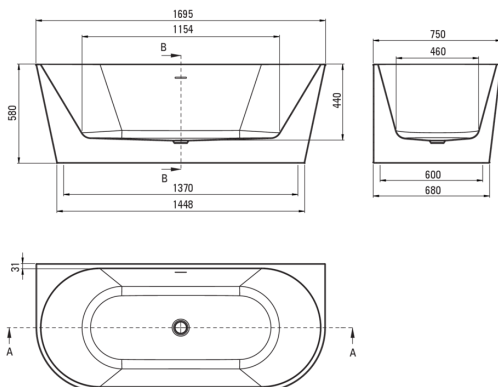

SILIA

Bañera acrílica, de regreso a la pared/independiente

deante

Código de producto: KDS_017W

EAN: 5907650841647

Color: blanco

Garantía [años]: 2

Bañeras

Material	acrílico
Ancho [mm]	750
Longitud [mm]	1695
Altura [mm]	580
Metodo de instalacion	montado en la pared, de pie

Características:

- Material fácil de limpiar y cuidar
- Freedom Freedom - Free -Pe-present o bañera de pared
- Gran libertad al elegir la batería: pared, oculto, piso
- Una medida dedicada en la oferta es una caja fuerte dedicada para superficies limpias
- Solo los mejores materiales cuya calidad es confirmada por la investigación en el laboratorio