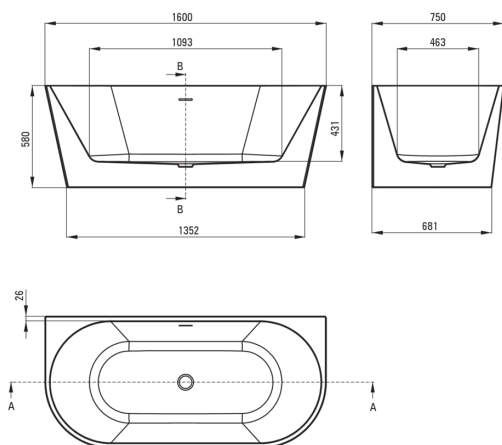

SILIA

Cadă din acrilat, lipită de
perete/ de sine stătătoare

deante

Codul produsului: KDS_016W

EAN: 5907650830818

Culoarea: alb

Garanție [ani]: 2

Căzi

Material	acrilat
Lățime [mm]	750
Lungimea [mm]	1600
Înălțime [mm]	580
Metoda de instalare	montare pe perete, de sine stătător

Caracteristici:

- Ușor de curățat și întreținut
- Flexibilitate de instalare – cadă de sine stătătoare sau cu lipită de perete
- Doar cele mai bune materiale, a căror calitate a fost certificată prin teste de laborator
- Material din acrilat rezistent care își păstrează strălucirea și culoarea
- Agent de curățare special, sigur pentru suprafețele curățate