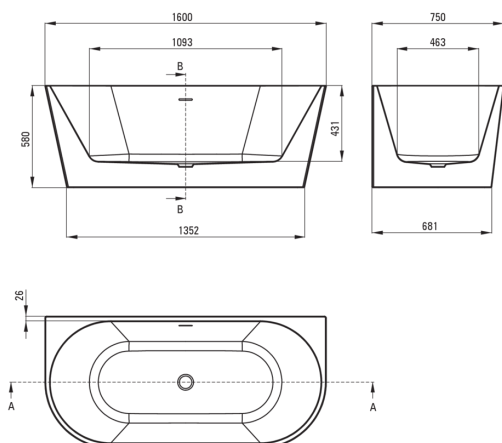

SILIA

Wanna akrylowa przyścienna/ wolnostojąca

Cena Netto: 3982,93 zł
Cena Brutto: 4899,00 zł

deante

Kod produktu: KDS_016W

EAN: 5907650830818

Kolor: biały

Gwarancja [lata]: 2

Wanna

Materiał	akryl
Szerokość [mm]	750
Długość [mm]	1600
Wysokość [mm]	580
Sposób montażu	przyścienna, wolnostojąca

Wyróżniki:

- Materiał łatwy w czyszczeniu i pielęgnacji
- Dowolność ustawienia – wanna wolnostojąca lub przyścienna
- Duża dowolność w wyborze baterii – ścienna, podtynkowa, podłogowa
- Tylko najlepsze materiały, których jakość potwierdzamy badaniami w laboratorium
- Trwały materiał akrylowy, zachowujący połysk i kolor
- W ofercie dedykowany środek bezpieczny dla czyszczonych powierzchni