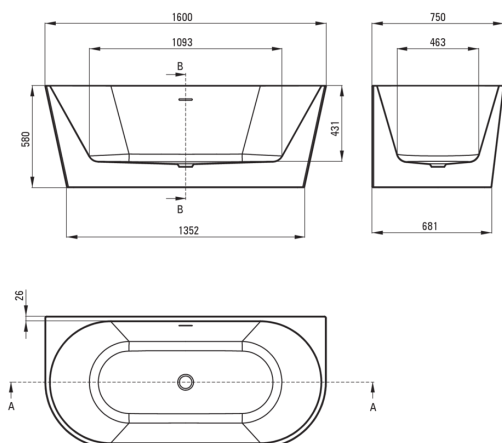

SILIA

Vasca da bagno in acrilico, a parete/libero

deante

Codice prodotto: KDS_016W

EAN: 5907650830818

Colore: bianco

Garanzia [anni]: 2

Vasche da bagno

Materiale	acrilico
Larghezza [mm]	750
Lunghezza [mm]	1600
Altezza [mm]	580
Metodo di installazione	a parete, a libera installazione

Caratteristiche:

- Facile da pulire e mantenere
- Disposizione flessibile - vasca da bagno indipendente o a parete
- Libertà nella scelta della rubinetteria - a parete, a scomparsa o a pavimento
- Solo i migliori materiali, la cui qualità è stata confermata da test di laboratorio
- Materiale acrilico resistente che mantiene la sua lucentezza e il suo colore
- Detergente dedicato, sicuro per le superfici pulite