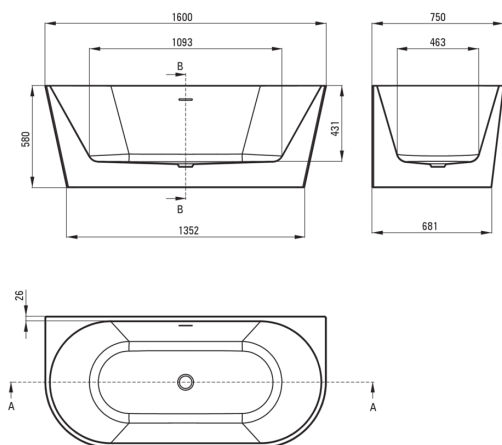

SILIA

Vasca da bagno in acrilico, a parete/libero

deante

Codice prodotto: KDS_016W

EAN: 5907650830818

Colore: bianco

Garanzia [anni]: 2

Vasche da bagno

Materiale	acrilico
Larghezza [mm]	750
Lunghezza [mm]	1600
Altezza [mm]	580
Metodo di installazione	a parete, a libera installazione

Caratteristiche:

- Facile da pulire e mantenere
- Disposizione flessibile - vasca da bagno indipendente o a parete
- Libertà nella scelta della rubinetteria - a parete, a scomparsa o a pavimento
- Solo i migliori materiali, la cui qualità è stata confermata da test di laboratorio
- Materiale acrilico resistente che mantiene la sua lucentezza e il suo colore
- Detergente dedicato, sicuro per le superfici pulite