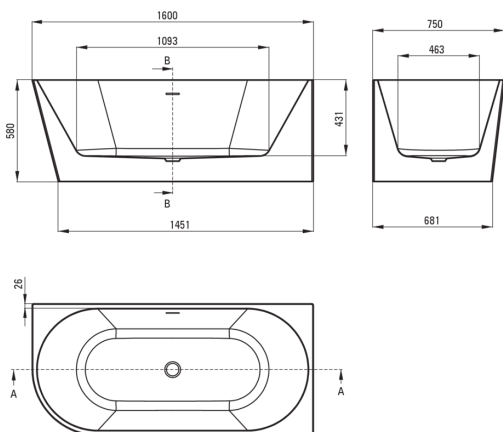

Caracteristici:

- Ușor de curățat și întreținut
- Flexibilitate de instalare – cadă de sine stătătoare sau cu lipită de perete
- Setul include un sifon cu dop cu activare prin apăsare
- Agent de curățare special, sigur pentru suprafețele curățate
- Material din acrilat rezistent care își păstrează strălucirea și culoarea
- Doar cele mai bune materiale, a căror calitate a fost certificată prin teste de laborator