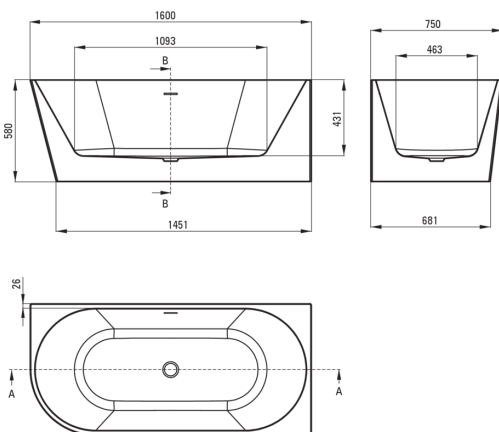

SILIA

Vasca da bagno in acrilico,
it_narożna/wolnostojąca

deante

Codice prodotto: KDS_016P

EAN: 5907650830849

Colore: bianco

Garanzia [anni]: 2

Vasche da bagno

Materiale	acrilico
Larghezza [mm]	750
Lunghezza [mm]	1600
Altezza [mm]	580
Metodo di installazione	a parete, a libera installazione

Caratteristiche:

- Facile da pulire e mantenere
- Disposizione flessibile - vasca da bagno indipendente o a parete
- Il set include un sifone di scarico con tappo click-clack
- Libertà nella scelta della rubinetteria - a parete, a scomparsa o a pavimento
- Detergente dedicato, sicuro per le superfici pulite
- Materiale acrilico resistente che mantiene la sua lucentezza e il suo colore
- Solo i migliori materiali, la cui qualità è stata confermata da test di laboratorio