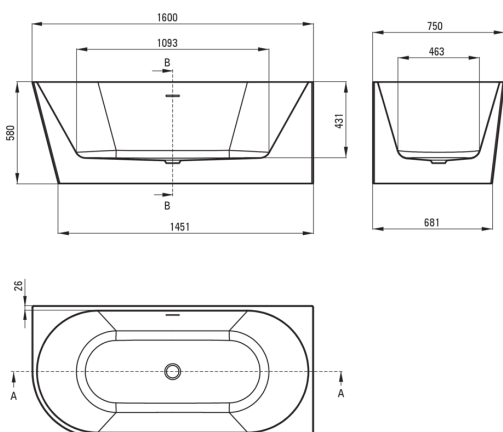

SILIA

Bañera acrílica, esquina/ independiente

deante

Código de producto: KDS_016P

EAN: 5907650830849

Color: blanco

Garantía [años]: 2

Bañeras

Material	acrílico
Ancho [mm]	750
Longitud [mm]	1600
Altura [mm]	580
Metodo de instalacion	montado en la pared, de pie

Características:

- Material fácil de limpiar y cuidar
- Freedom Freedom - Free -Pe-present o bañera de pared
- Sifón con tapón clic-clac incluido
- Gran libertad al elegir la batería: pared, oculto, piso
- Una medida dedicada en la oferta es una caja fuerte dedicada para superficies limpias
- Material acrílico duradero, mantenimiento del brillo y el color
- Solo los mejores materiales cuya calidad es confirmada por la investigación en el laboratorio