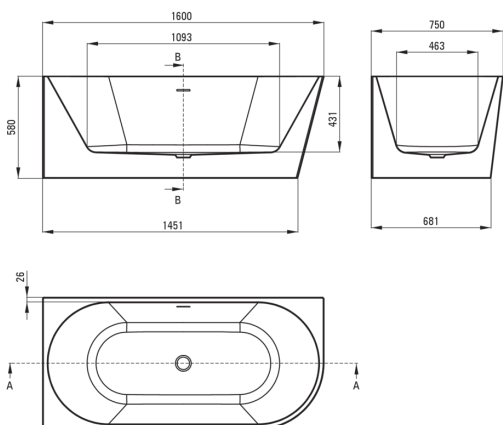

Відмінна риса:

- Матеріал легко чистити і доглядати
- Можливість установки-окремо стояча або пристінна ванна
- В комплекті сифон з пробкою click-clack
- Велика свобода у виборі змішувача-настінний, прихований, підлоговий
- Пропонуємо спеціальний засіб, безпечний для очищуваних поверхонь
- Міцний акриловий матеріал, що зберігає блиск і колір
- Тільки найкращі матеріали, якість яких ми підтверджуємо дослідженнями в лабораторії